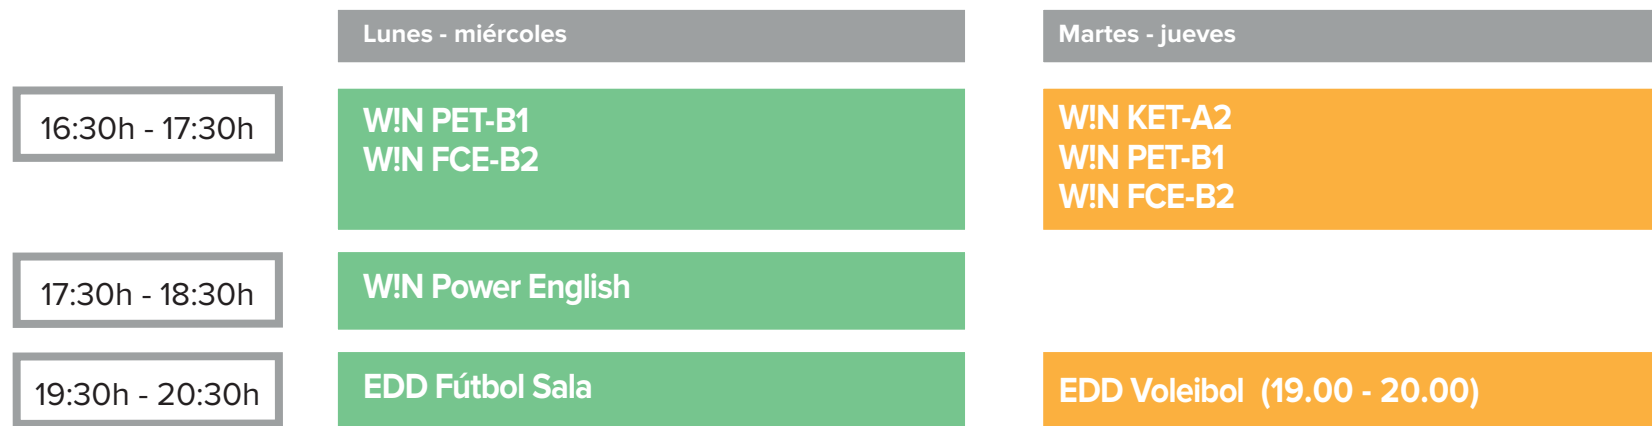

Actividades Extraescolares Bachillerato

Cuotas actividades

	Mat. Junio	Mat. Septiembre	Cuota Mensual
WIN	33,00€	43,00€	47,00€
EDD	15,00€	18,00€	21,00€